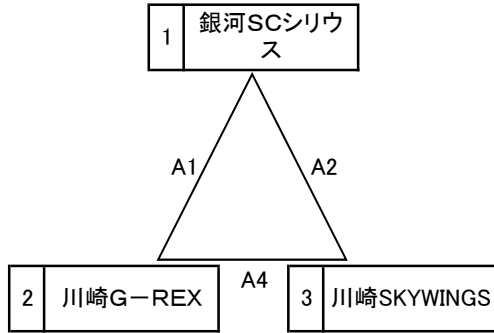

JA共済杯 第38回神奈川県小学生バレーボール大会 兼 第33回 関東小学生バレーボール大会県予選会川崎地域大会

女子大会1日目

A ブロック 会場 下作延小学校

B ブロック 会場 九地小学校

C ブロック 会場 末長小学校

D ブロック 会場 下作延小学校

E ブロック 会場 末長小学校

F ブロック 会場 九地小学校

G ブロック 会場 向ヶ丘小学校

H ブロック 会場 向ヶ丘小学校

JA共済杯 第38回神奈川県小学生バレーボール大会 兼 第33回 関東小学生バレーボール大会県予選会川崎地域大会

男子大会1日目

役員配置					
試合会場	三役	総務委員	競技委員	審判委員	会場責任者
向ヶ丘小学校	藤原	内村・種子田	波田野。猪股	藤森	藤森
下作延小学校	村山	山本	大澤	田中	古川
九地小学校	高橋	須藤	西山	霜倉	西山
末長小学校	島崎	長岐	大塚	長山	坂寄
東高津小学校	小嶋	真島	山城		田島