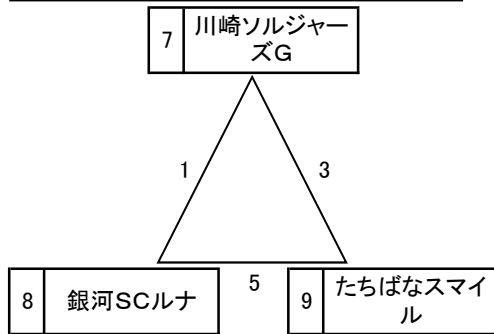

JA共済杯 第38回神奈川県小学生バレーボール大会 兼 第33回 関東小学生バレーボール大会県予選会川崎地域大会

女子大会1日目

A ブロック 会場 下作延小学校

B ブロック 会場 九地小学校

C ブロック 会場 末長小学校

D ブロック 会場 下作延小学校

E ブロック 会場 末長小学校

F ブロック 会場 九地小学校

G ブロック 会場 向ヶ丘小学校

H ブロック 会場 向ヶ丘小学校

JA共済杯 第38回神奈川県小学生バレーボール大会 兼 第33回 関東小学生バレーボール大会県予選会川崎地域大会

男子大会1日目

役員配置					
試合会場	三役	総務委員	競技委員	審判委員	会場責任者
向ヶ丘小学校	藤原	内村・種子田	波田野。猪股	藤森	藤森
下作延小学校	村山	山本	大澤	田中	古川
九地小学校	高橋	須藤	西山	霜倉	西山
末長小学校	島崎	長岐	大塚	長山	坂寄
東高津小学校	小嶋	真島	山城		田島