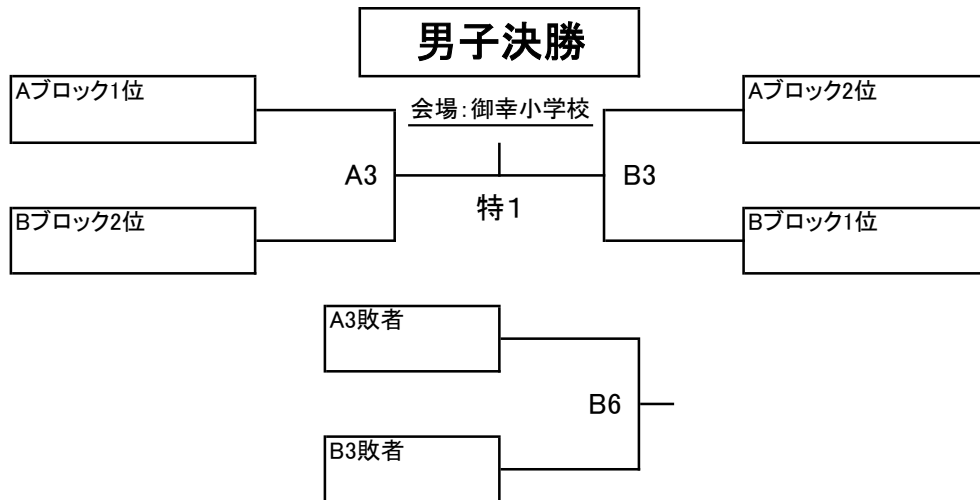

JA共済杯 第38回神奈川県小学生バレーボール大会 兼 第33回 関東小学生バレーボール大会県予選会川崎地域大会

女子大会1日目

A ブロック 会場 下作延小学校

B ブロック 会場 九地小学校

C ブロック 会場 末長小学校

D ブロック 会場 下作延小学校

E ブロック 会場 末長小学校

F ブロック 会場 九地小学校

G ブロック 会場 向ヶ丘小学校

H ブロック 会場 向ヶ丘小学校

JA共済杯 第38回神奈川県小学生バレーボール大会 兼 第33回 関東小学生バレーボール大会県予選会川崎地域大会

男子大会1日目

役員配置					
試合会場	三役	総務委員	競技委員	審判委員	会場責任者
向ヶ丘小学校	藤原	内村・種子田	波田野。猪股	藤森	藤森
下作延小学校	村山	山本	大澤	田中	古川
九地小学校	高橋	須藤	西山	霜倉	西山
末長小学校	島崎	長岐	大塚	長山	坂寄
東高津小学校	小嶋	真島	山城		田島

JA共済杯 第38回神奈川県小学生バレーボール大会 兼 第33回 関東小学生バレーボール大会県予選会川崎地域決勝大会

役員配置					
試合会場	三役	総務委員	競技委員	審判委員	会場責任者
御幸小学校					