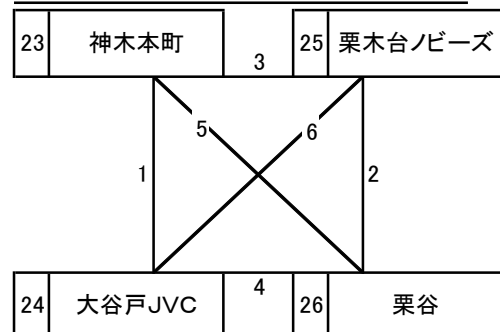

JA共済杯 第38回神奈川県小学生バレーボール大会 兼 第33回 関東小学生バレーボール大会県予選会川崎地域大会

女子大会1日目

A ブロック 会場 下作延小学校

B ブロック 会場 九地小学校

C ブロック 会場 末長小学校

D ブロック 会場 下作延小学校

E ブロック 会場 末長小学校

F ブロック 会場 九地小学校

G ブロック 会場 向ヶ丘小学校

H ブロック 会場 向ヶ丘小学校

JA共済杯 第38回神奈川県小学生バレーボール大会 兼 第33回 関東小学生バレーボール大会県予選会川崎地域大会

男子大会1日目

役員配置					
試合会場	三役	総務委員	競技委員	審判委員	会場責任者
向ヶ丘小学校	藤原	内村・種子田	波田野。猪股	藤森	藤森
下作延小学校	村山	山本	大澤	田中	古川
九地小学校	高橋	須藤	西山	霜倉	西山
末長小学校	島崎	長岐	大塚	長山	坂寄
東高津小学校	小嶋	真島	山城		田島