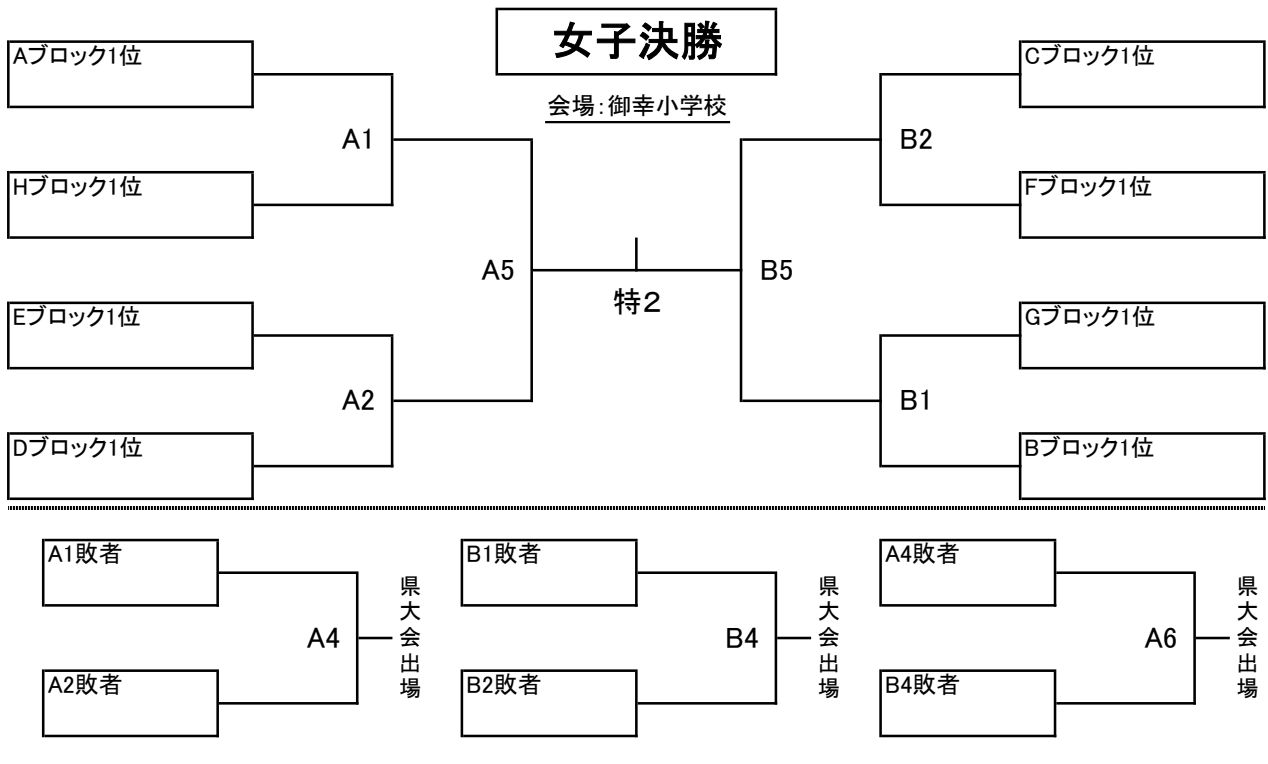

JA共済杯 第38回神奈川県小学生バレーボール大会 兼 第33回 関東小学生バレーボール大会県予選会川崎地域大会

女子大会1日目

A ブロック 会場 下作延小学校

B ブロック 会場 九地小学校

C ブロック 会場 末長小学校

D ブロック 会場 下作延小学校

E ブロック 会場 末長小学校

F ブロック 会場 九地小学校

G ブロック 会場 向ヶ丘小学校

H ブロック 会場 向ヶ丘小学校

JA共済杯 第38回神奈川県小学生バレーボール大会 兼 第33回 関東小学生バレーボール大会県予選会川崎地域大会

男子大会1日目

役員配置					
試合会場	三役	総務委員	競技委員	審判委員	会場責任者
向ヶ丘小学校	藤原	内村・種子田	波田野。猪股	藤森	藤森
下作延小学校	村山	山本	大澤	田中	古川
九地小学校	高橋	須藤	西山	霜倉	西山
末長小学校	島崎	長岐	大塚	長山	坂寄
東高津小学校	小嶋	真島	山城		田島

JA共済杯 第38回神奈川県小学生バレーボール大会 兼 第33回 関東小学生バレーボール大会県予選会川崎地域決勝大会

役員配置					
試合会場	三役	総務委員	競技委員	審判委員	会場責任者
御幸小学校					