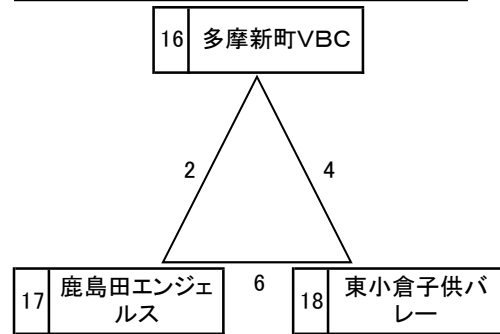

JA共済杯 第38回神奈川県小学生バレーボール大会 兼 第33回 関東小学生バレーボール大会県予選会川崎地域大会

女子大会1日目

A ブロック 会場 下作延小学校

B ブロック 会場 九地小学校

C ブロック 会場 末長小学校

D ブロック 会場 下作延小学校

E ブロック 会場 末長小学校

F ブロック 会場 九地小学校

G ブロック 会場 向ヶ丘小学校

H ブロック 会場 向ヶ丘小学校

JA共済杯 第38回神奈川県小学生バレーボール大会 兼 第33回 関東小学生バレーボール大会県予選会川崎地域大会

男子大会1日目

役員配置					
試合会場	三役	総務委員	競技委員	審判委員	会場責任者
向ヶ丘小学校	藤原	内村・種子田	波田野。猪股	藤森	藤森
下作延小学校	村山	山本	大澤	田中	古川
九地小学校	高橋	須藤	西山	霜倉	西山
末長小学校	島崎	長岐	大塚	長山	坂寄
東高津小学校	小嶋	真島	山城		田島