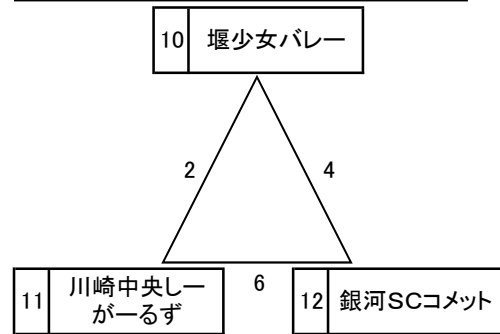

JA共済杯 第38回神奈川県小学生バレーボール大会 兼 第33回 関東小学生バレーボール大会県予選会川崎地域大会

女子大会1日目

A ブロック 会場 下作延小学校

B ブロック 会場 九地小学校

C ブロック 会場 末長小学校

D ブロック 会場 下作延小学校

E ブロック 会場 末長小学校

F ブロック 会場 九地小学校

G ブロック 会場 向ヶ丘小学校

H ブロック 会場 向ヶ丘小学校

JA共済杯 第38回神奈川県小学生バレーボール大会 兼 第33回 関東小学生バレーボール大会県予選会川崎地域大会

男子大会1日目

役員配置					
試合会場	三役	総務委員	競技委員	審判委員	会場責任者
向ヶ丘小学校	藤原	内村・種子田	波田野。猪股	藤森	藤森
下作延小学校	村山	山本	大澤	田中	古川
九地小学校	高橋	須藤	西山	霜倉	西山
末長小学校	島崎	長岐	大塚	長山	坂寄
東高津小学校	小嶋	真島	山城		田島