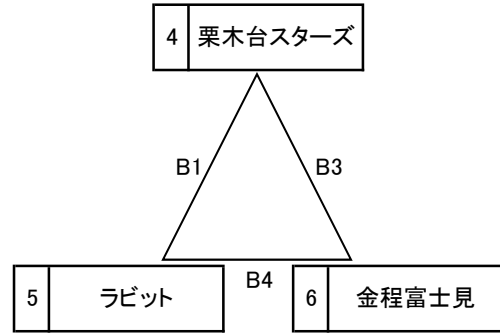

JA共済杯 第38回神奈川県小学生バレーボール大会 兼 第33回 関東小学生バレーボール大会県予選会川崎地域大会

女子大会1日目

A ブロック 会場 下作延小学校

B ブロック 会場 九地小学校

C ブロック 会場 末長小学校

D ブロック 会場 下作延小学校

E ブロック 会場 末長小学校

F ブロック 会場 九地小学校