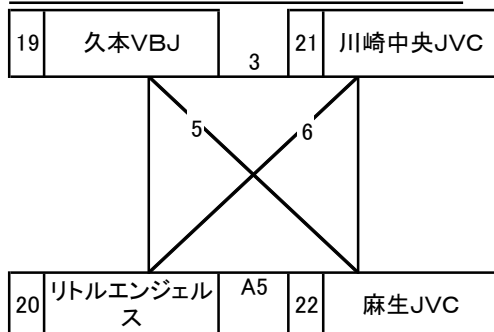

JA共済杯 第38回神奈川県小学生バレーボール大会 兼 第33回 関東小学生バレーボール大会県予選会川崎地域大会

女子大会1日目

A ブロック 会場 下作延小学校

B ブロック 会場 九地小学校

C ブロック 会場 末長小学校

D ブロック 会場 下作延小学校

E ブロック 会場 末長小学校

F ブロック 会場 九地小学校

G ブロック 会場 向ヶ丘小学校

H ブロック 会場 向ヶ丘小学校

JA共済杯 第38回神奈川県小学生バレーボール大会 兼 第33回 関東小学生バレーボール大会県予選会川崎地域大会

男子大会1日目

役員配置					
試合会場	三役	総務委員	競技委員	審判委員	会場責任者
向ヶ丘小学校	藤原	内村・種子田	波田野。猪股	藤森	藤森
下作延小学校	村山	山本	大澤	田中	古川
九地小学校	高橋	須藤	西山	霜倉	西山
末長小学校	島崎	長岐	大塚	長山	坂寄
東高津小学校	小嶋	真島	山城		田島