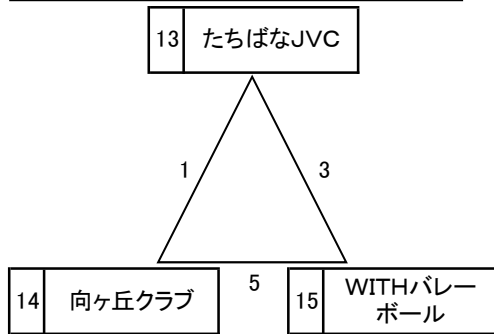

JA共済杯 第38回神奈川県小学生バレーボール大会 兼 第33回 関東小学生バレーボール大会県予選会川崎地域大会

女子大会1日目

A ブロック 会場 下作延小学校

B ブロック 会場 九地小学校

C ブロック 会場 末長小学校

D ブロック 会場 下作延小学校

E ブロック 会場 末長小学校

F ブロック 会場 九地小学校

G ブロック 会場 向ヶ丘小学校

H ブロック 会場 向ヶ丘小学校

JA共済杯 第38回神奈川県小学生バレーボール大会 兼 第33回 関東小学生バレーボール大会県予選会川崎地域大会

男子大会1日目

役員配置					
試合会場	三役	総務委員	競技委員	審判委員	会場責任者
向ヶ丘小学校	藤原	内村・種子田	波田野。猪股	藤森	藤森
下作延小学校	村山	山本	大澤	田中	古川
九地小学校	高橋	須藤	西山	霜倉	西山
末長小学校	島崎	長岐	大塚	長山	坂寄
東高津小学校	小嶋	真島	山城		田島