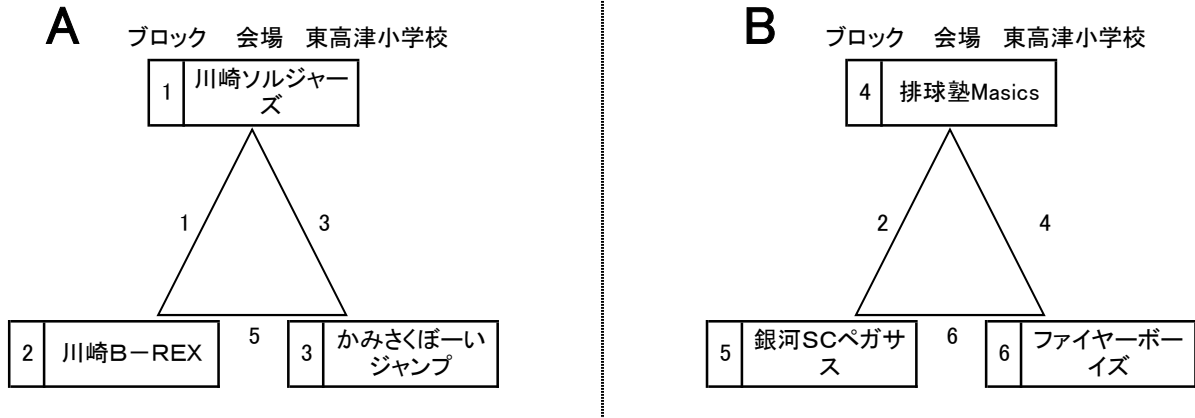

G ブロック 会場 向ヶ丘小学校

H ブロック 会場 向ヶ丘小学校

JA共済杯 第38回神奈川県小学生バレーボール大会 兼 第33回 関東小学生バレーボール大会県予選会川崎地域大会

男子大会1日目

役員配置					
試合会場	三役	総務委員	競技委員	審判委員	会場責任者
向ヶ丘小学校	藤原	内村・種子田	波田野。猪股	藤森	藤森
下作延小学校	村山	山本	大澤	田中	古川
九地小学校	高橋	須藤	西山	霜倉	西山
末長小学校	島崎	長岐	大塚	長山	坂寄
東高津小学校	小嶋	真島	山城		田島

JA共済杯 第38回神奈川県小学生バレーボール大会 兼 第33回 関東小学生バレーボール大会県予選会川崎地域決勝大会

役員配置					
試合会場	三役	総務委員	競技委員	審判委員	会場責任者
御幸小学校					